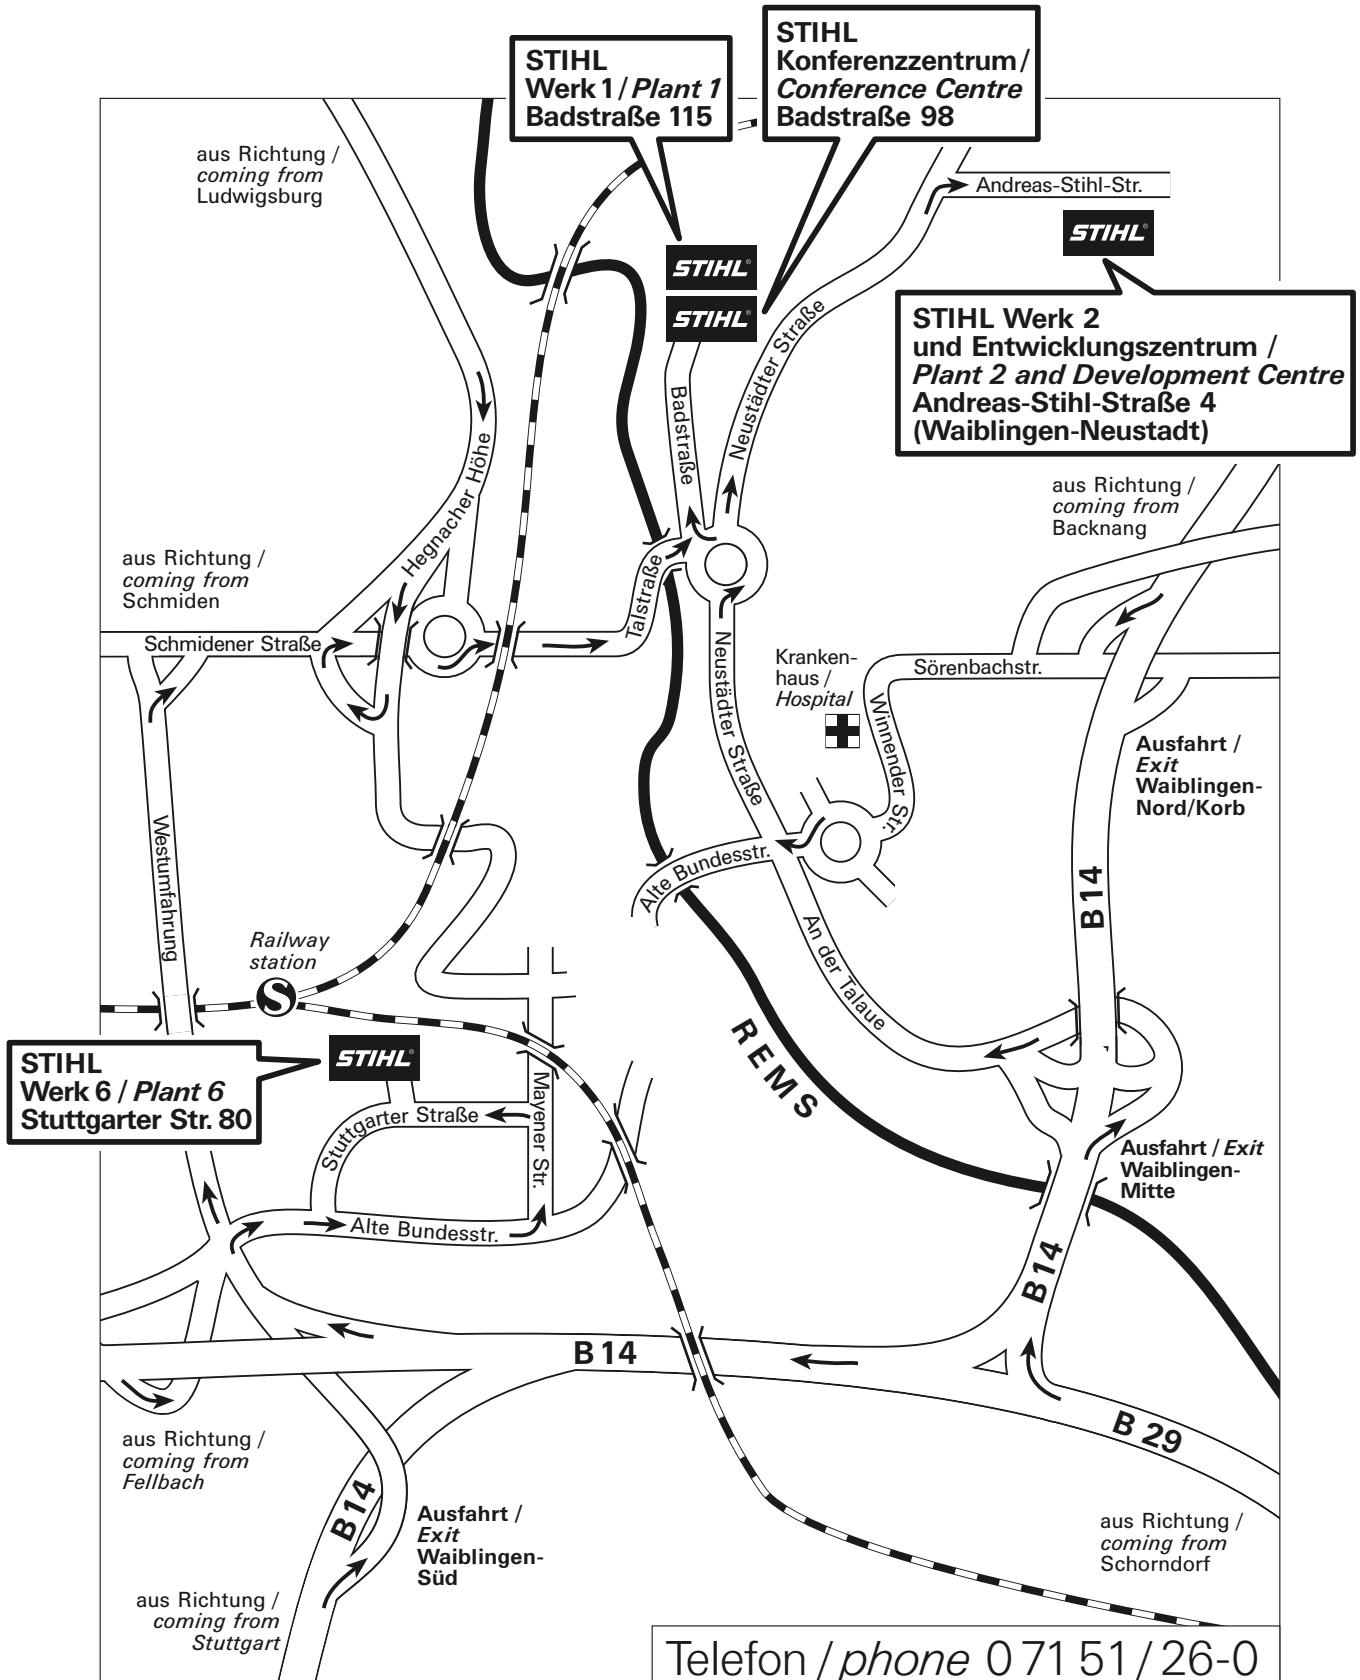

Anfahrskizze Waiblingen
 STIHL Werke 1, 2, 6
 Entwicklungs- und Konferenzzentrum.

*How to find us in Waiblingen STIHL plants 1, 2 and 6
 Development and Conference Centre.*

Telefon / phone 0 71 51 / 26-0