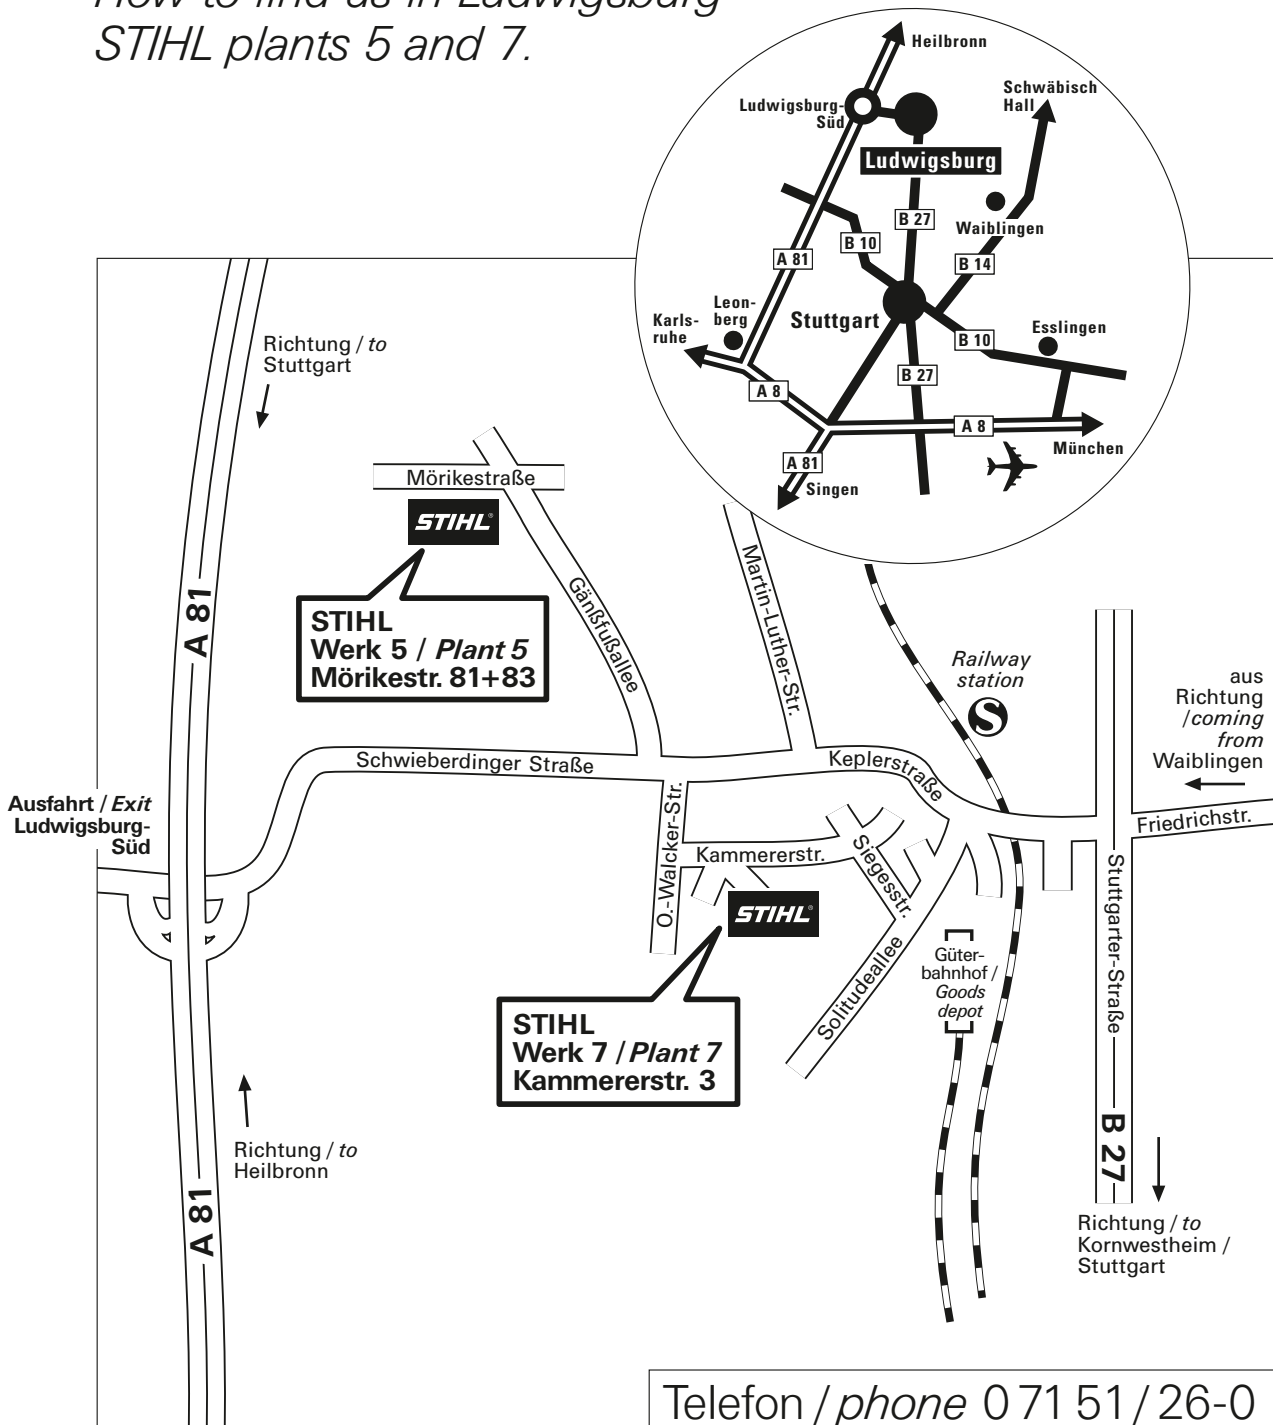

Anfahrskizze Ludwigsburg STIHL Werke 5 und 7.

STIHL[®]

*How to find us in Ludwigsburg
STIHL plants 5 and 7.*

Bitte beachten Sie: Alle Ludwigsburger Werke befinden sich in einer Umweltzone. Bei Anreise mit dem PKW benötigen Sie seit dem 01.03.2008 an Ihrem Fahrzeug eine rote, gelbe oder grüne Umweltplakette. Ab dem 01.01.2012 dürfen auch Fahrzeuge der Schadstoffgruppe 2 (rote Plakette) nicht mehr fahren.

Please note: All STIHL plants in Ludwigsburg are located in a low emission zone. Since March 1st, 2008 all vehicles need a red, yellow or green environmental sticker. From January 1st, 2012 vehicles belonging to pollutant group 2 (red sticker) will be no longer be allowed.